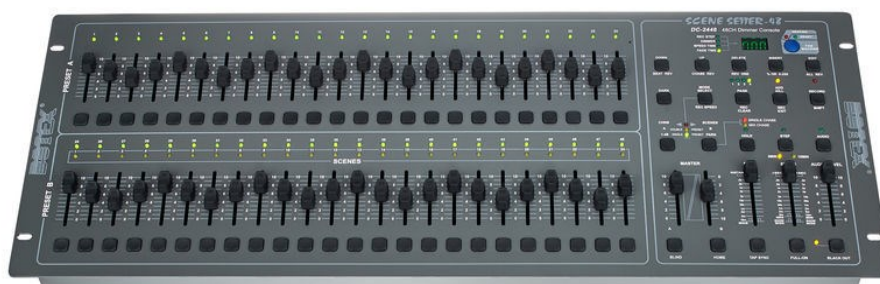

# MATERIEL MASCARET

1 table mixage

Behringer Q1204

Diffusion : LD Systems

Stinger G3 series

Console lumière : Botex scene setter 2448

- + 3 GRADA RVE STAGE PACK
- 8 PC 1 KW LUTINS ROBERT JULIA
- 6 PC 1 KW ROBERT JULIA
- 2 découpes
- 2 PARS